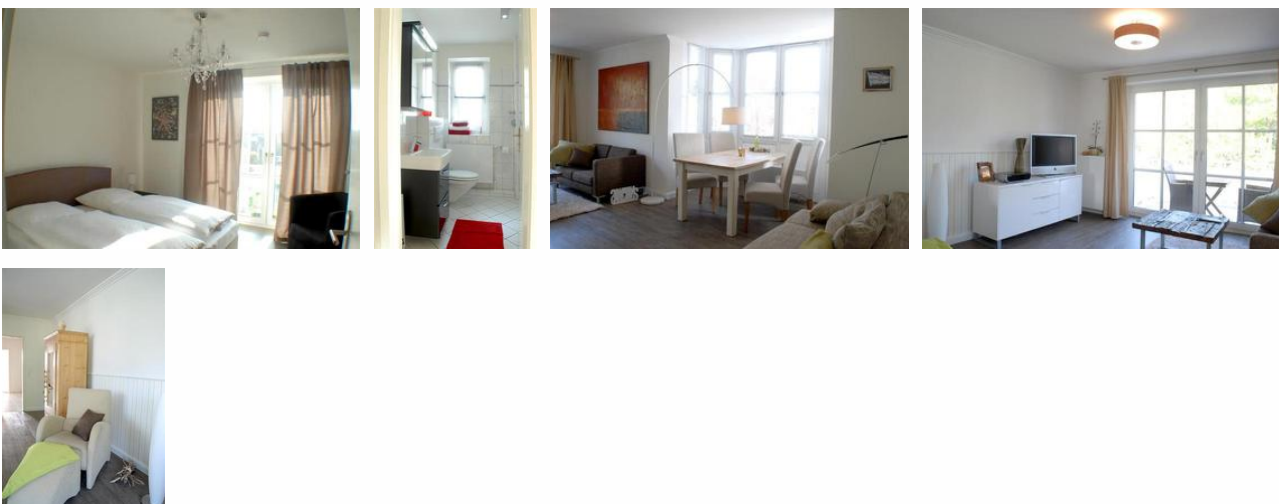

## Beschreibung

Moderne Nichtraucher-Ferienwohnung im *Maison Baltique Niendorf* für 2 bis 4 Personen, 2. Etage, 65m<sup>2</sup>, behagliches Wohnzimmer mit sonnigem Essbereich und Balkon mit Meerblick, Schlafsofa für max. 2 Personen, Kabel-TV, Radio/CD, DVDplayer, 1 Schlafzimmer mit Doppelbett, Badezimmer mit Badewanne/Dusche/WC und Fön, Küche mit Geschirrspüler, Kinderbett und Hochstuhl auf Anfrage möglich, Pkw-Stellplatz, Wellnessangebote buchbar, bei Anreise für 2 Personen Bettwäsche und Handtücher einmalig inklusive.

# Ausstattung Zimmer

Größe: 65 qm  
Belegung max.: 4  
Anzahl Schlafzimmer: 1  
TV: ja  
Nichtraucher: ja  
Spülmaschine: ja