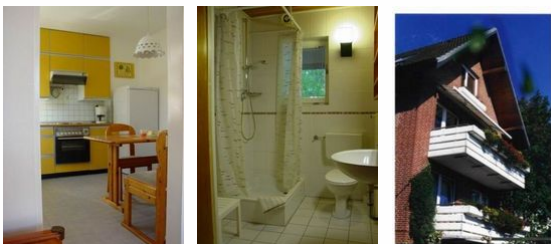

App. 1

Ausstattung Zimmer

Größe: 50 qm

Belegung max.: 4

Hinweise zu Haustieren

Haustiere nicht erlaubt

Außenanlage: Parkplatz

Sanitär: Dusche/WC

Technik: Kabel/Sat

App. 2

Ausstattung Zimmer

Größe: 20 qm

Belegung max.: 4

TV: ja

Hinweise zu Haustieren

Haustiere nicht erlaubt

Außenanlage: Parkplatz