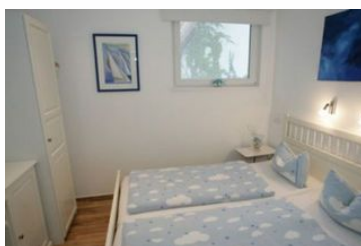

Eins-A-Ferienwohnung Steiger

Ferienwohnung - Ferienhaus - Apartment

Timmendorfer Strand

Beschreibung

Neue, komfortabel und modern eingerichtete Ferienwohnung, 100 m zum Strand, für 4 - 5 Personen, 2 Schlafzimmer, Gäste-WC, Kostenloser Internetzugang (W-Lan) Haustiere sind willkommen, 10 Gehminuten zum Zentrum und etwa 8 Gehminuten zum idyllischen Niendorfer Naturhafen

App.

Ausstattung Zimmer

Größe: 60 qm

Belegung max.: 5

Anzahl Schlafzimmer: 2

TV: ja

Hinweise zu Haustieren

Haustiere nicht erlaubt