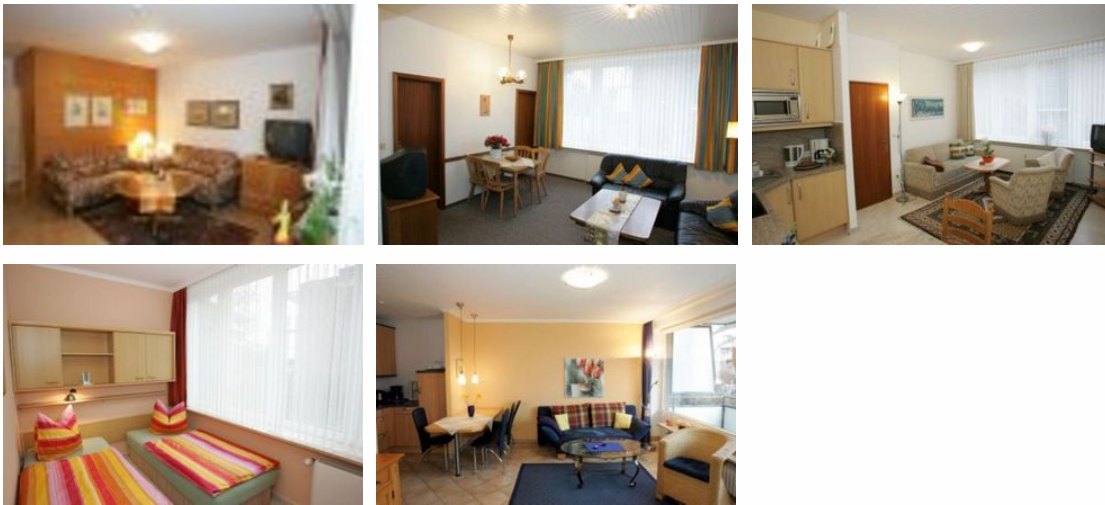

Die Insel/Residenz Höppnerweg

Ferienwohnung - Apartment

Timmendorfer Strand

Beschreibung

Ab 30,- Euro: Ich biete Ihnen komfortable Appt. 's (1 - 2,5 Zimmer) für 1-5 Pers. mit einer günstigen Lage zum Strand (100 m) und Zentrum (5 min.). Die Preise variieren ab 30,- Euro bis 100,- Euro pro Übernachtung je nach Saisonzeiten.

App.

Ausstattung Zimmer

Größe: 42 qm

Belegung max.: 2

Tiere willkommen: ja

TV: ja

Waschmaschine: ja

Spülmaschine: ja