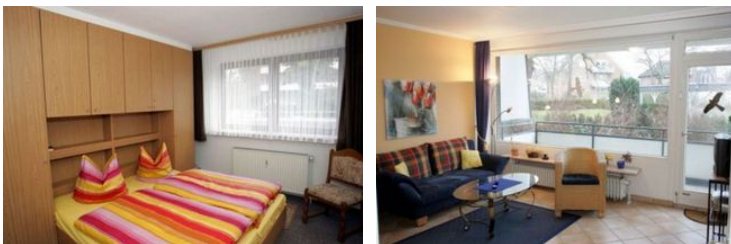

Die Insel/Residenz Höppnerweg

Ferienwohnung - Apartment

Timmendorfer Strand

Beschreibung

Ab 30,- Euro: Ich biete Ihnen komfortable Appt. 's (1 - 2,5 Zimmer) für 1-5 Pers. mit einer günstigen Lage zum Strand (100 m) und Zentrum (5 min.). Die Preise variieren ab 30,- Euro bis 100,- Euro pro Übernachtung je nach Saisonzeiten.

App.

Ausstattung Zimmer

Größe: 42 qm

Belegung max.: 2

Tiere willkommen: ja

TV: ja

Waschmaschine: ja

Spülmaschine: ja